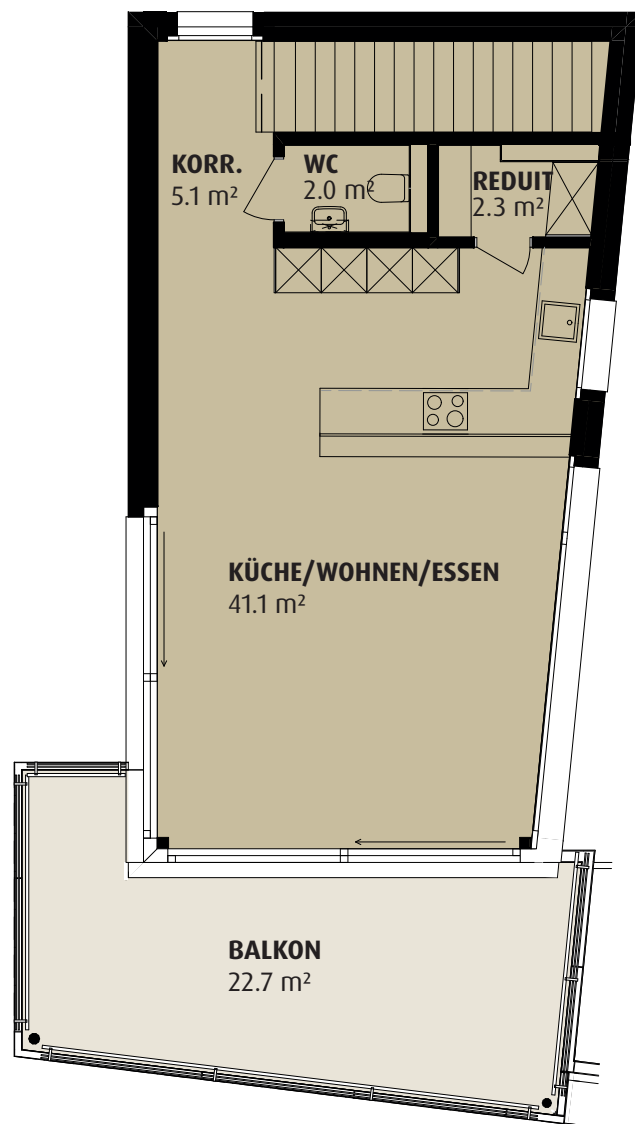

Masstab ca. 1:100

1m

4¹/₂-ZIMMER-MAISONETTE- DACHWOHNUNG

Wohnfläche	137.5 m ²
Balkon	48.5 m ²
Kellerabteil	15.6 m ²

A.203 (1)

ASYLSTRASSE 27
OBERGESCHOSS

Alle m² Angaben sind zirka Masse

Alle m² Angaben sind zirka Masse

Masstab ca. 1:100

1m

4¹/₂-ZIMMER-MAISONETTE- DACHWOHNUNG

Wohnfläche	137.5 m ²
Balkon	48.5 m ²
Kellerabteil	15.6 m ²

A.203 (2)

ASYLSTRASSE 27
DACHGESCHOSS